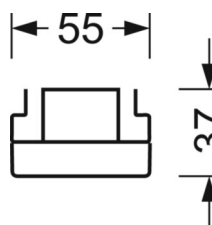

ÉLECTROTECHNIQUE

Ballast	Pilote électronique (1 pièce)
Puissance du système	49W
Tension secteur	230V/50Hz
Classe de efficacité énergétique/Source de lumière	B

ÉCLAIRAGISME

Équipement	LED, Rendu des couleurs/Température de couleur CRI ≥ 80 / 4000K
Tolérance de localisation chromatique (MacAdam)	3SDCM
Flux lumineux nominal	8646lm
Longévité des sources LED	50000h L80/B10 (Tq 35°C), 70000h L80/B50 (Tq 35°C), 100000h L80/B50 (Tq 30°C)
Efficacité lumineuse du luminaire	176lm/W
Angle de rayonnement	25° (C0) / 100° (C90)
UGR trans./long.	17.9 / 23.2

MÉCANIQUE

Couleur du boîtier	blanc signalisation RAL 9016
Cotes (Long.xLarg.xH/DxH)	1531mm x 55mm x 37mm
Poids (net)	1.65kg
Type de montage	Montage sur système de rail support, Structure lumineuse

LIEN PROFOND

<https://www.regiolux.de/fr/article/19522004030>

Référence	LED 8000lm 840
ηLB	100 %
Φ ↓/↑	98 % / 2 %
UGR trans./long.	17.9 / 23.2

Dimensions

L	1531 mm	Longueur
B	55 mm	Largeur
H	37 mm	Hauteur