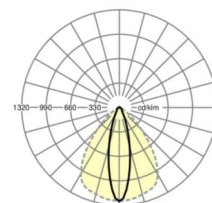

ÉLECTROTECHNIQUE

Ballast	Pilote électronique (1 pièce)
Puissance du système	49W
Tension secteur	230V/50Hz
Classe de efficacité énergétique/Source de lumière	B

ÉCLAIRAGISME

Équipement	LED, Rendu des couleurs/Température de couleur CRI ≥ 80 / 4000K
Tolérance de localisation chromatique (MacAdam)	3SDCM
Flux lumineux nominal	8646lm
Longévité des sources LED	50000h L80/B10 (Tq 35°C), 70000h L80/B50 (Tq 35°C), 100000h L80/B50 (Tq 30°C)
Efficacité lumineuse du luminaire	176lm/W
Angle de rayonnement	25° (C0) / 100° (C90)
UGR trans./long.	17.9 / 23.2

<https://www.regiolux.de/fr/article/19522004030>

Référence	LED 8000lm 840
ηLB	100 %
Φ ↓/↑	98 % / 2 %
UGR trans./long.	17.9 / 23.2

Dimensions

L	1531 mm	Longueur
B	55 mm	Largeur
H	37 mm	Hauteur