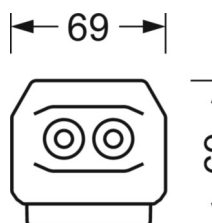

ÉLECTROTECHNIQUE

Ballast	Pilote électronique (1 pièce)
Puissance du système	49W
Tension secteur	230V/50Hz
Classe de efficacité énergétique/Source de lumière	B

ÉCLAIRAGISME

Équipement	LED, Rendu des couleurs/Température de couleur CRI ≥ 80 / 4000K
Tolérance de localisation chromatique (MacAdam)	3SDCM
Flux lumineux nominal	8646lm
Longévité des sources LED	50000h L80/B10 (Tq 35°C), 70000h L80/B50 (Tq 35°C), 100000h L80/B50 (Tq 30°C)
Efficacité lumineuse du luminaire	176lm/W
Angle de rayonnement	25° (C0) / 100° (C90)
UGR trans./long.	17.9 / 23.2

MÉCANIQUE

Couleur du boîtier	blanc signalisation RAL 9016
Cotes (Long.xLarg.xH/DxH)	1531mm x 55mm x 37mm
Poids (net)	1.65kg
Type de montage	Montage sur système de rail support, Structure lumineuse

LIEN PROFOND

<https://www.regiolux.de/fr/article/19522004030>

Référence	LED 8000lm 840
ηLB	100 %
Φ ↓/↑	98 % / 2 %
UGR trans./long.	17.9 / 23.2

Dimensions

L	1531 mm	Longueur
B	55 mm	Largeur
H	37 mm	Hauteur